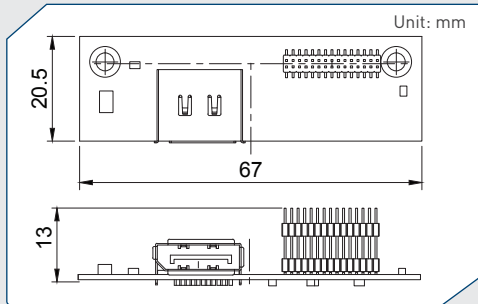

# Cincoze CMI Display Module

**CMI-DP101**  
CMI Module with 1x Display Port

- CMI Interface
- DisplayPort, Up to 2560 x 1440
- Dimension (WxDxH) : 67 x 20.5 x 13 mm

**CMI-DVI101**  
CMI Module with 1x DVI-D Connector

- CMI Interface
- DVI-D, Up to 1920 x 1080
- Dimension (WxDxH) : 67 x 20.5 x 13 mm

**CMI-VGA101**  
CMI Module with 1x VGA Port

- CMI Interface
- VGA, Up to 2048 x 1152
- Dimension (WxDxH) : 67 x 20.5 x 13 mm

## Ordering Information

Model No.	Product Description
CMI-DP101	CMI Module with 1x DisplayPort (67 x 20.5 x 13 mm)
CMI-DVI101	CMI Module with 1x DVI-D Connector (67 x 20.5 x 13 mm)
CMI-VGA101	CMI Module with 1x VGA Port (67 x 20.5 x 13 mm)