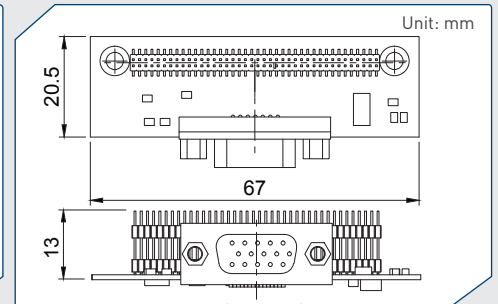

# Cincoze CMI Display Module

**CMI-DP101**  
CMI Module with 1x Display Port

- CMI Interface
- DisplayPort, Up to 2560 x 1440
- Dimension (WxDxH) : 67 x 20.5 x 13 mm

**CMI-DVI101**  
CMI Module with 1x DVI-D Connector

- CMI Interface
- DVI-D, Up to 1920 x 1080
- Dimension (WxDxH) : 67 x 20.5 x 13 mm

**CMI-VGA101**  
CMI Module with 1x VGA Port

- CMI Interface
- VGA, Up to 2048 x 1152
- Dimension (WxDxH) : 67 x 20.5 x 13 mm

## Ordering Information

Model No.	Product Description
CMI-DP101	CMI Module with 1x DisplayPort (67 x 20.5 x 13 mm)
CMI-DVI101	CMI Module with 1x DVI-D Connector (67 x 20.5 x 13 mm)
CMI-VGA101	CMI Module with 1x VGA Port (67 x 20.5 x 13 mm)