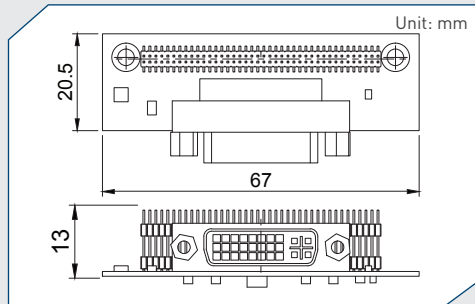

# Cincoze CMI Display Module

**CMI-DP101**  
CMI Module with 1x Display Port

- CMI Interface
- DisplayPort, Up to 2560 x 1440
- Dimension (WxDxH) : 67 x 20.5 x 13 mm

**CMI-DVI101**  
CMI Module with 1x DVI-D Connector

- CMI Interface
- DVI-D, Up to 1920 x 1080
- Dimension (WxDxH) : 67 x 20.5 x 13 mm

**CMI-VGA101**  
CMI Module with 1x VGA Port

- CMI Interface
- VGA, Up to 2048 x 1152
- Dimension (WxDxH) : 67 x 20.5 x 13 mm

## Ordering Information

Model No.	Product Description
CMI-DP101	CMI Module with 1x DisplayPort (67 x 20.5 x 13 mm)
CMI-DVI101	CMI Module with 1x DVI-D Connector (67 x 20.5 x 13 mm)
CMI-VGA101	CMI Module with 1x VGA Port (67 x 20.5 x 13 mm)